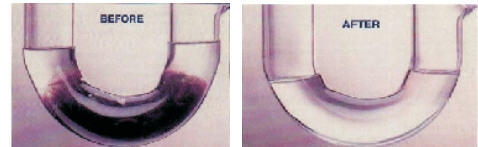

Conditionnement : Lot de 12 bouteilles de 909 ml

Produit testé et approuvé pour une utilisation au sein des établissements agréés par l'Agence canadienne de l'inspection des aliments du Gouvernement du Canada.

Pour de plus amples informations, veuillez vous référer à la fiche signalétique et à l'étiquette du produit.

Consultez notre site web : www.chemfax.com